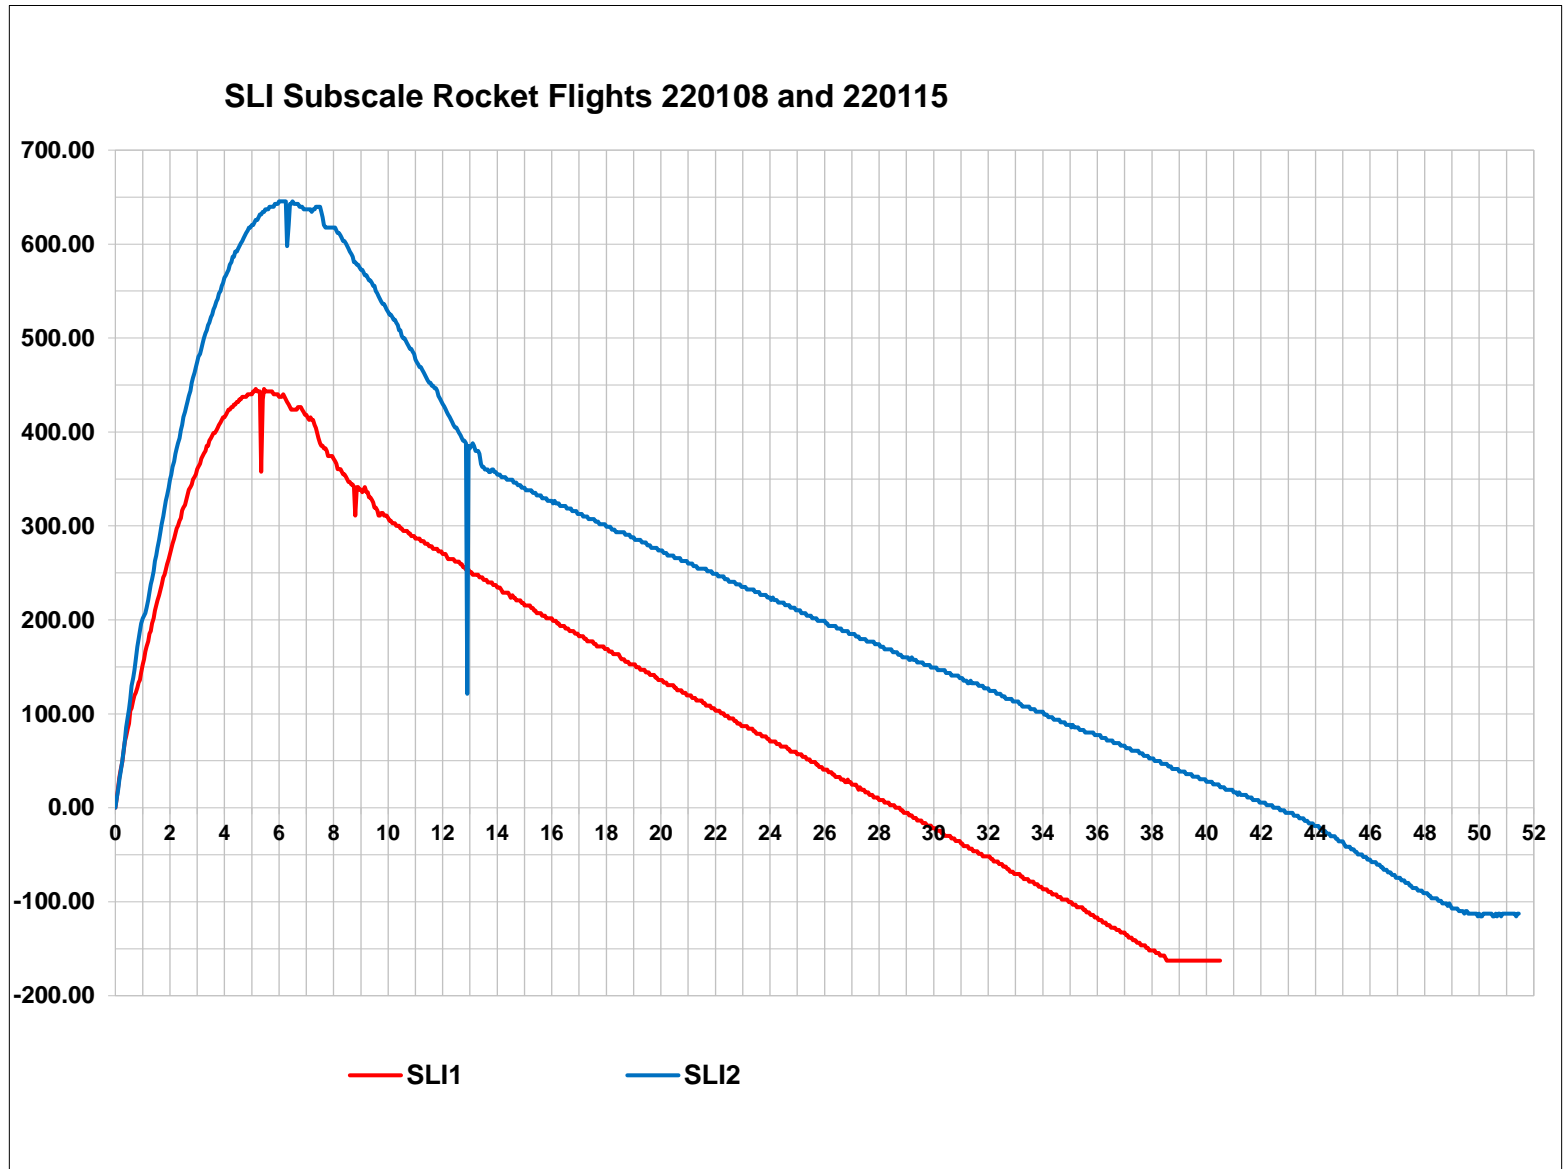

SLI1	SLI2	time
0.00	0.00	0.00
10.87	11.03	0.05
21.74	19.30	0.10
32.62	30.33	0.15
40.78	38.61	0.20
48.94	49.65	0.25
59.83	60.69	0.30
70.72	71.73	0.35
76.17	85.55	0.40
84.34	96.60	0.45
89.79	104.89	0.50
103.41	115.95	0.55
106.14	129.78	0.60
114.31	138.08	0.65
119.77	146.39	0.70
122.49	157.46	0.75
127.95	171.31	0.80
133.40	179.62	0.85
136.13	187.93	0.90
144.32	196.24	0.95
152.50	201.79	1.00
157.96	204.56	1.05
166.15	207.33	1.10
171.61	212.88	1.15
177.08	221.20	1.20
185.27	229.52	1.25
188.00	237.85	1.30
196.20	243.40	1.35
201.67	251.73	1.40
209.87	262.84	1.45
215.34	268.39	1.50
220.81	276.73	1.55
226.28	285.06	1.60
231.75	293.40	1.65
237.22	301.74	1.70
245.43	310.08	1.75
248.17	318.43	1.80
253.64	326.78	1.85
259.12	332.34	1.90
264.59	340.69	1.95
270.07	349.05	2.00
275.55	354.62	2.05
281.03	362.97	2.10
286.51	368.54	2.15
291.99	376.90	2.20
297.47	382.48	2.25
300.21	388.05	2.30